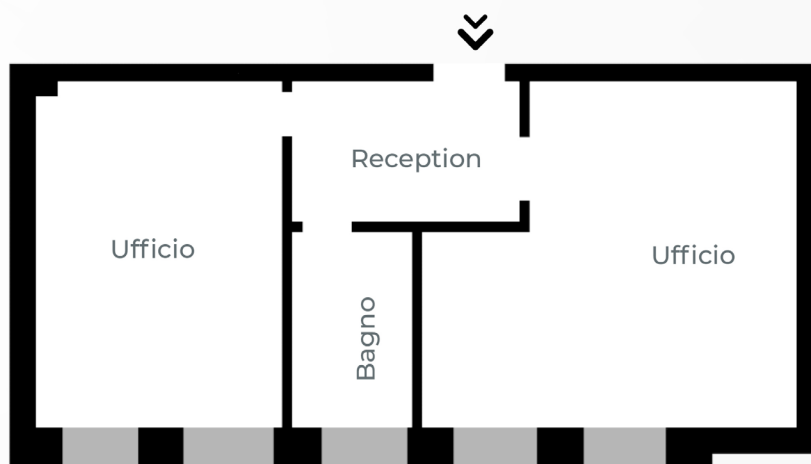

A | T

ANDREA TAGLIABUE

Consulenza Immobiliare "Su Misura"

Milano

Ufficio in Locazione

Rif. L1279

Planimetria

- Ingresso
- 2 Uffici
- 1 Bagno

Planimetria

www.andreatagliabue.it

A | T

ANDREA TAGLIABUE

Consulenza Immobiliare "Su Misura"

Milano

Consulenza Immobiliare Su Misura

Tel. 39 335 6400251